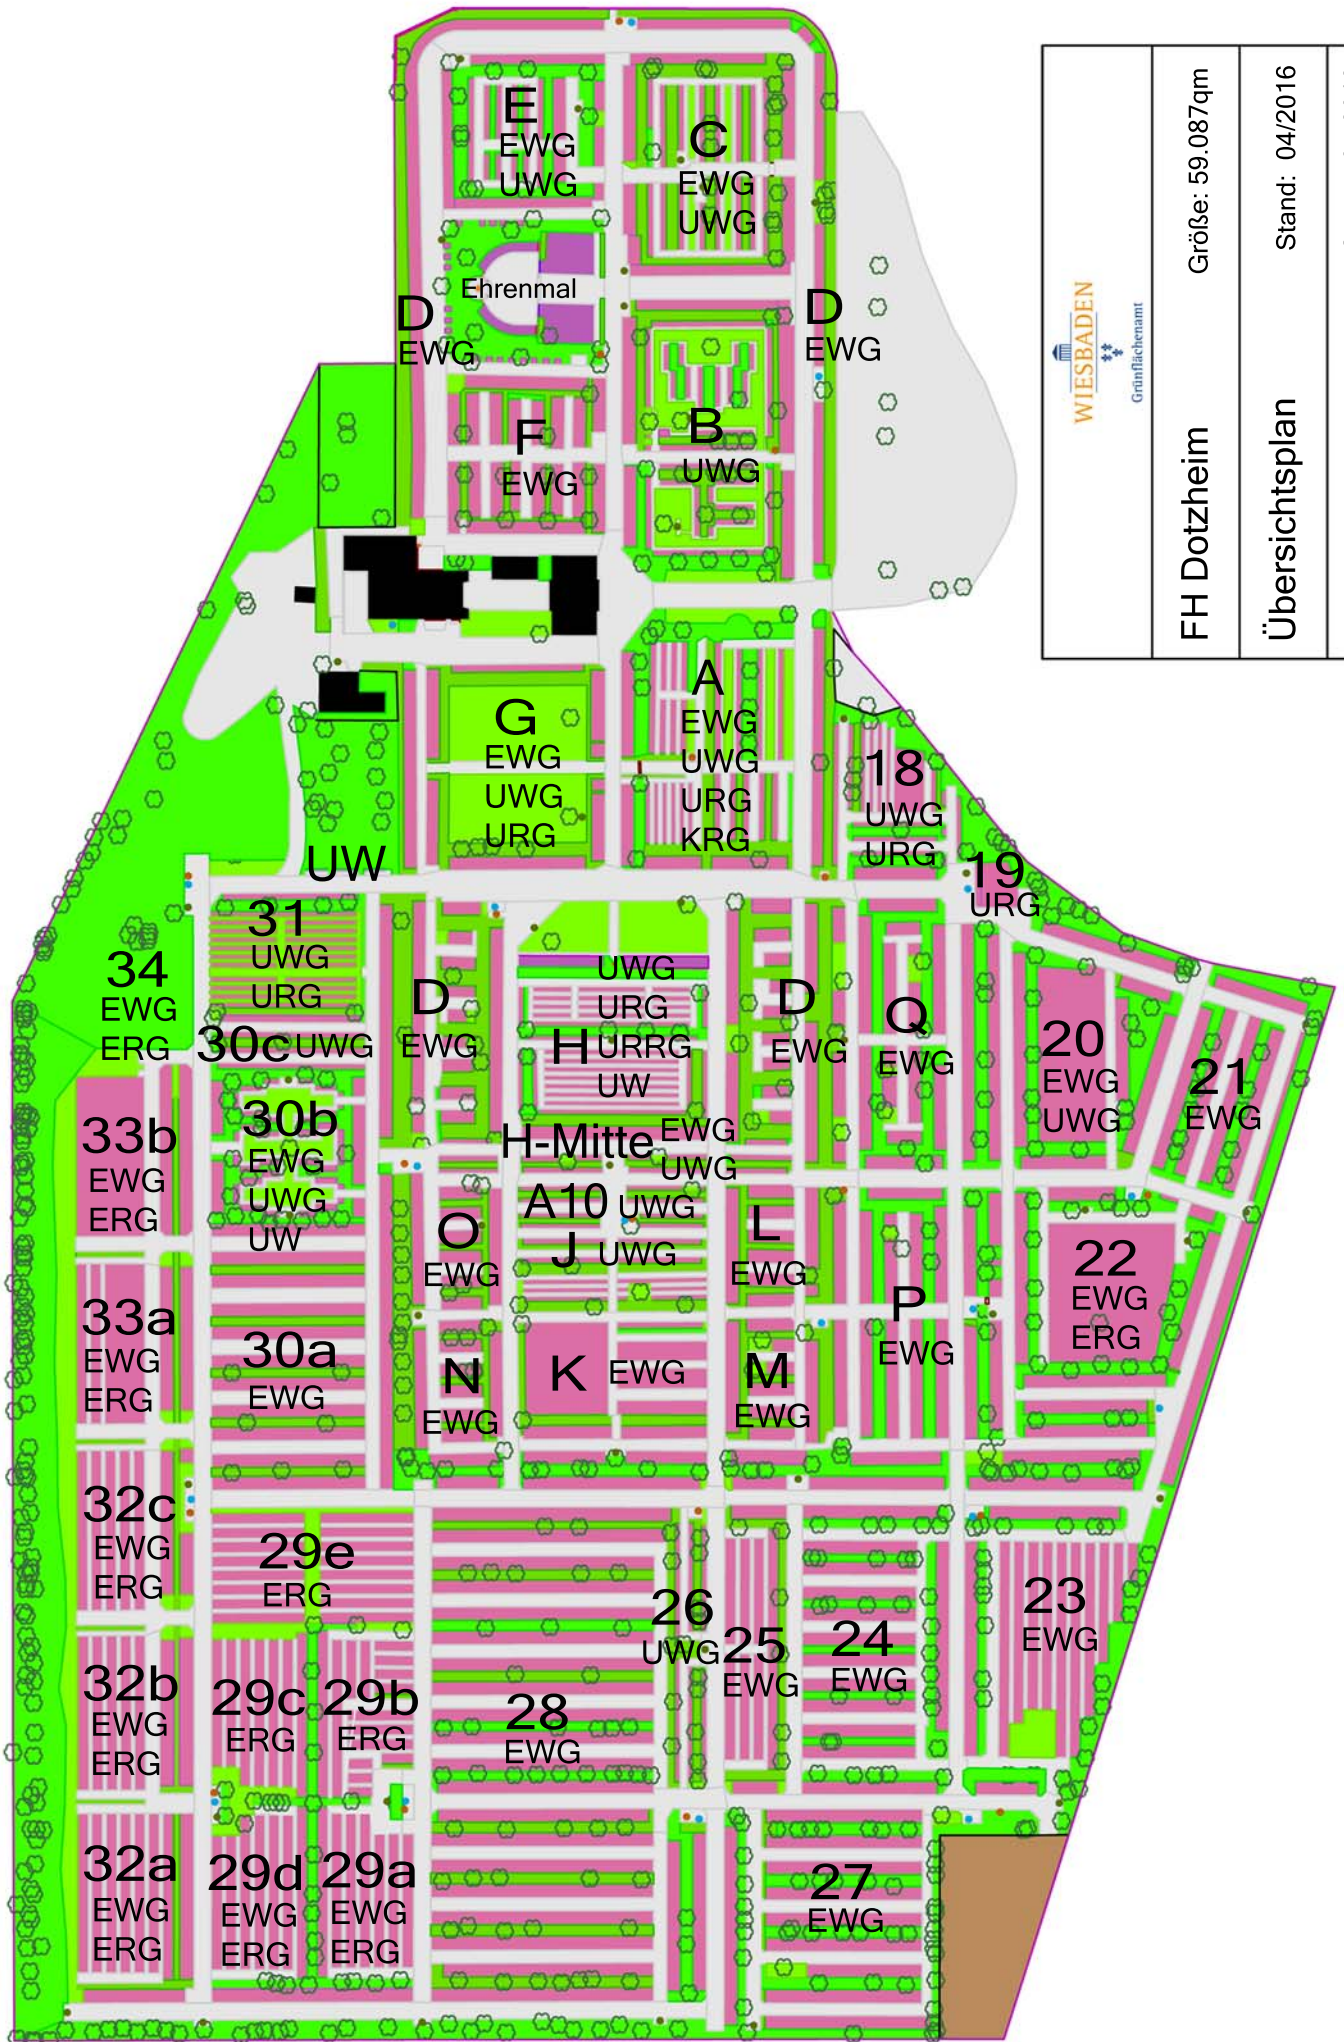

Friedhof Dotzheim

	Größe: 59.087qm
	Stand: 04/2016
	Stand: 05/2012
FH Dotzheim	Übersichtsplan
Datengrundlage: Tiefbau- und Vermessungsamt	