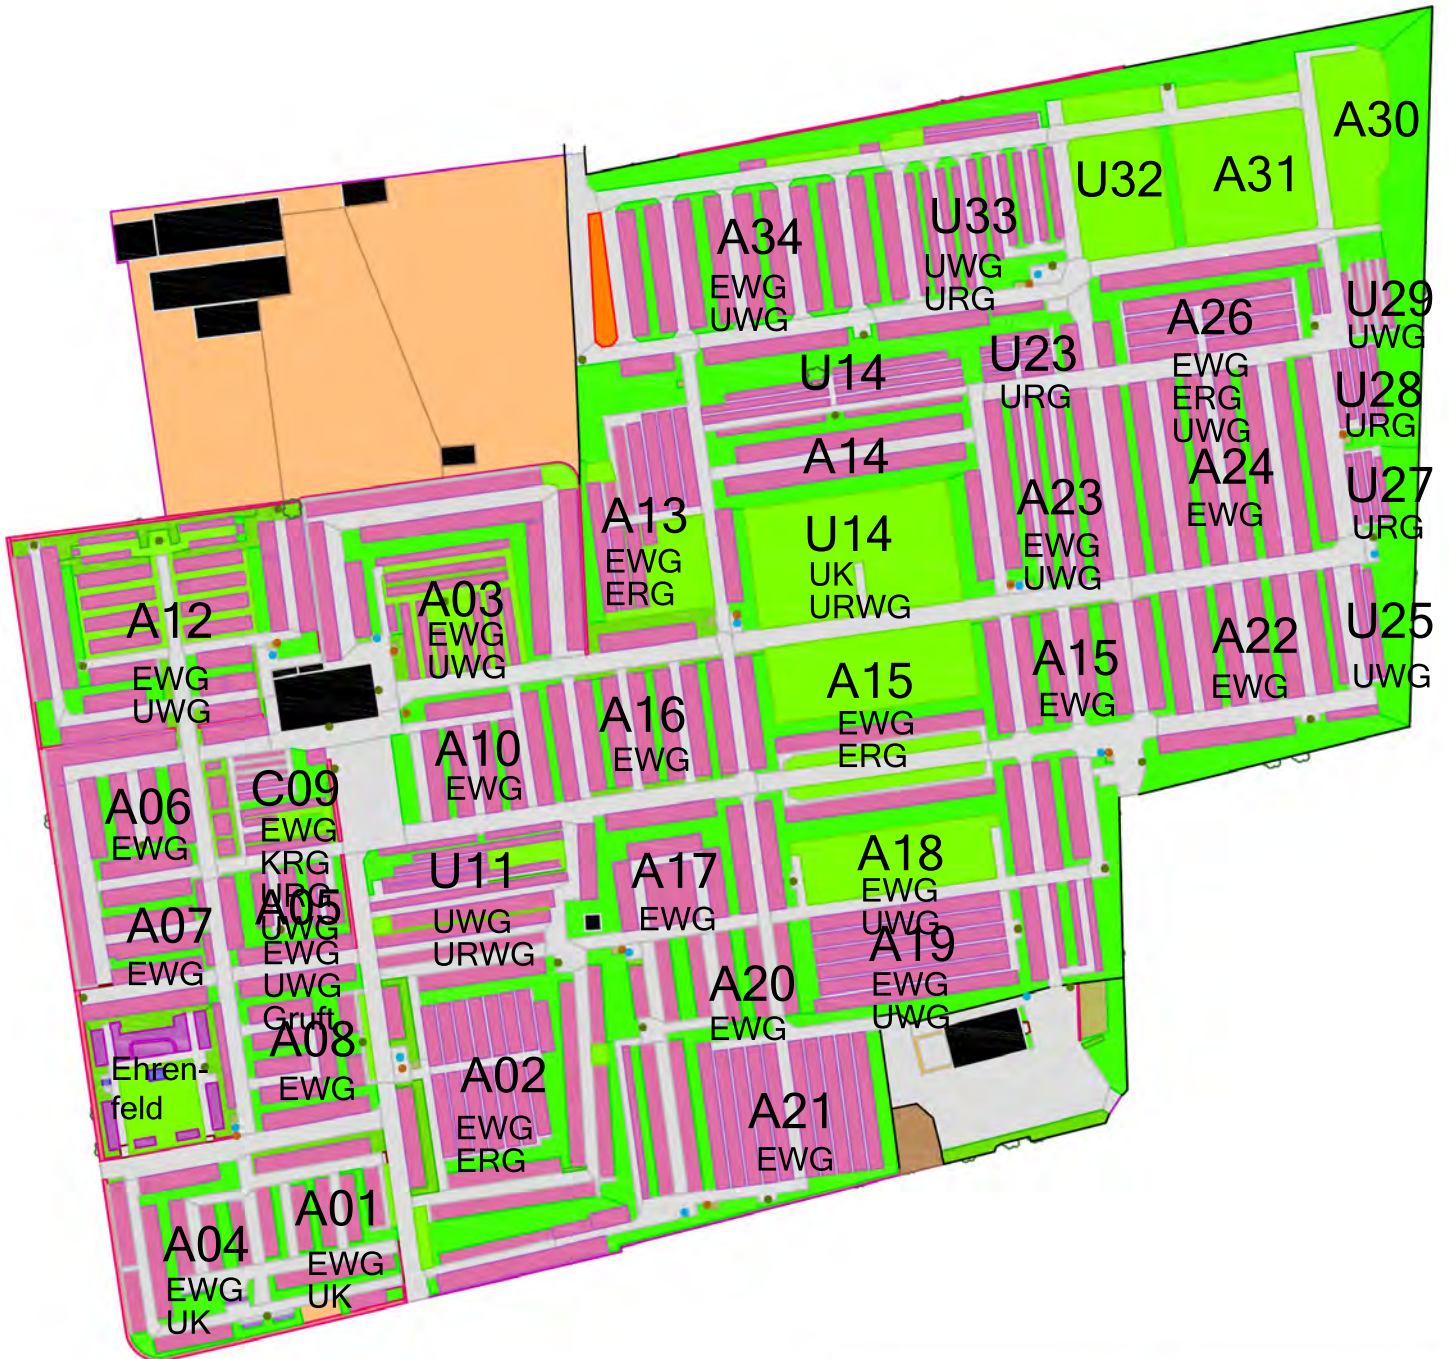

Friedhof Bierstadt

 <p>WIESBADEN Grünflächenamt</p>	
FH Bierstadt	Größe: 32.911qm
Übersichtsplan	Stand: 04/2016
Datengrundlage: Tiefbau- und Vermessungsamt	Stand: 05/2012