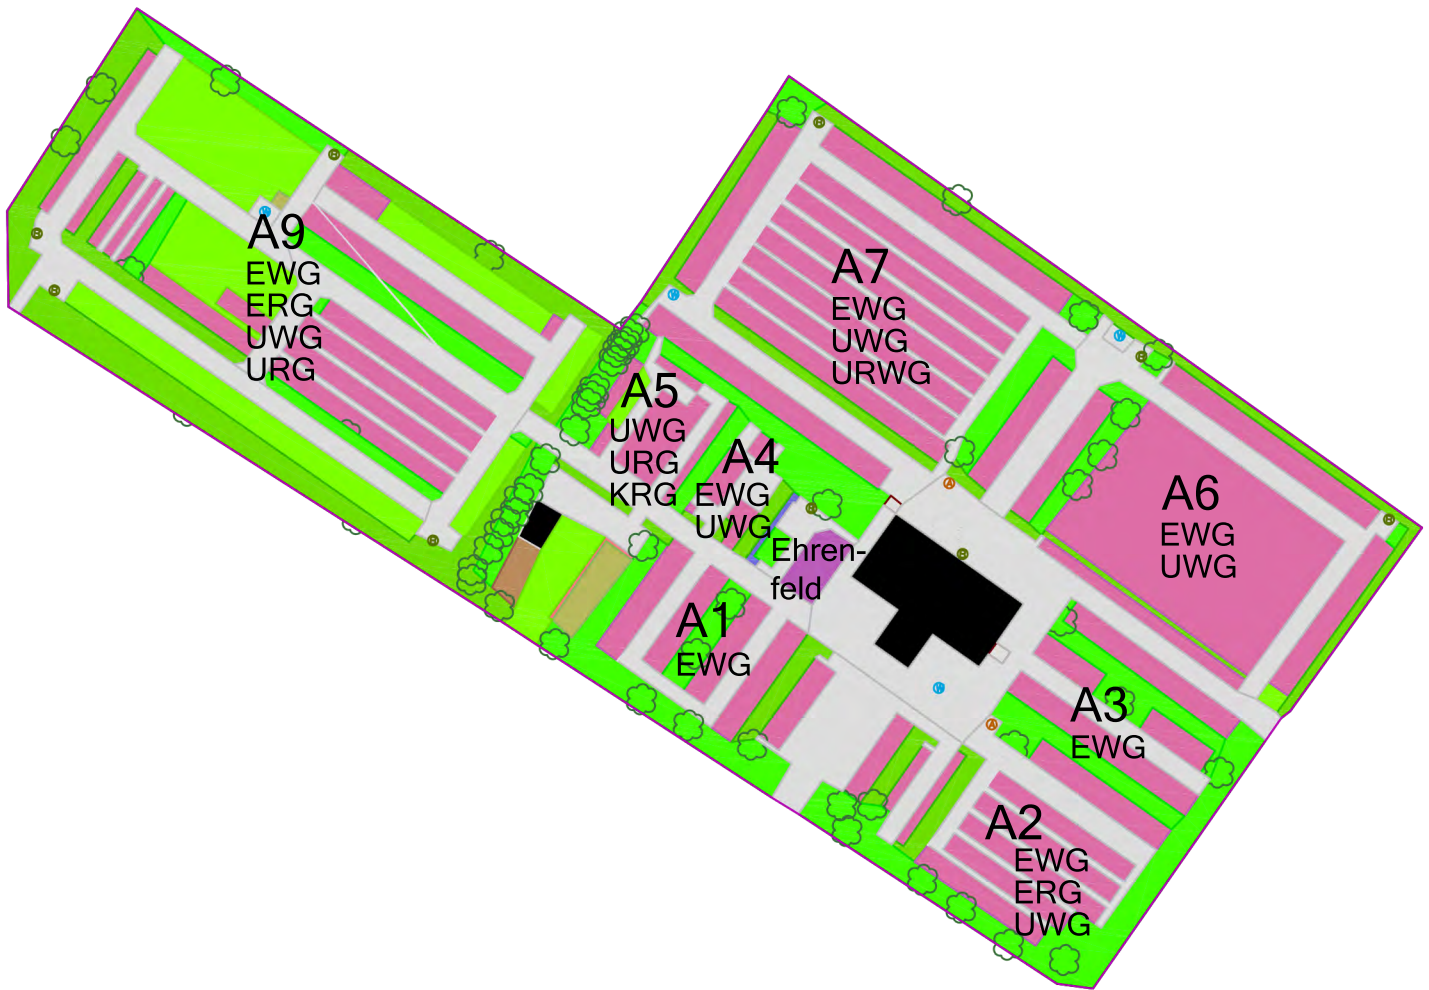

Friedhof Kloppenheim

 WIESBADEN Grünflächenamt	
Friedhof Kloppenheim	Größe: 6.263qm
Übersichtsplan	Stand: 04/ 2016
Datengrundlage: Tiefbau- und Vermessungsamt	Stand: 05/ 2012