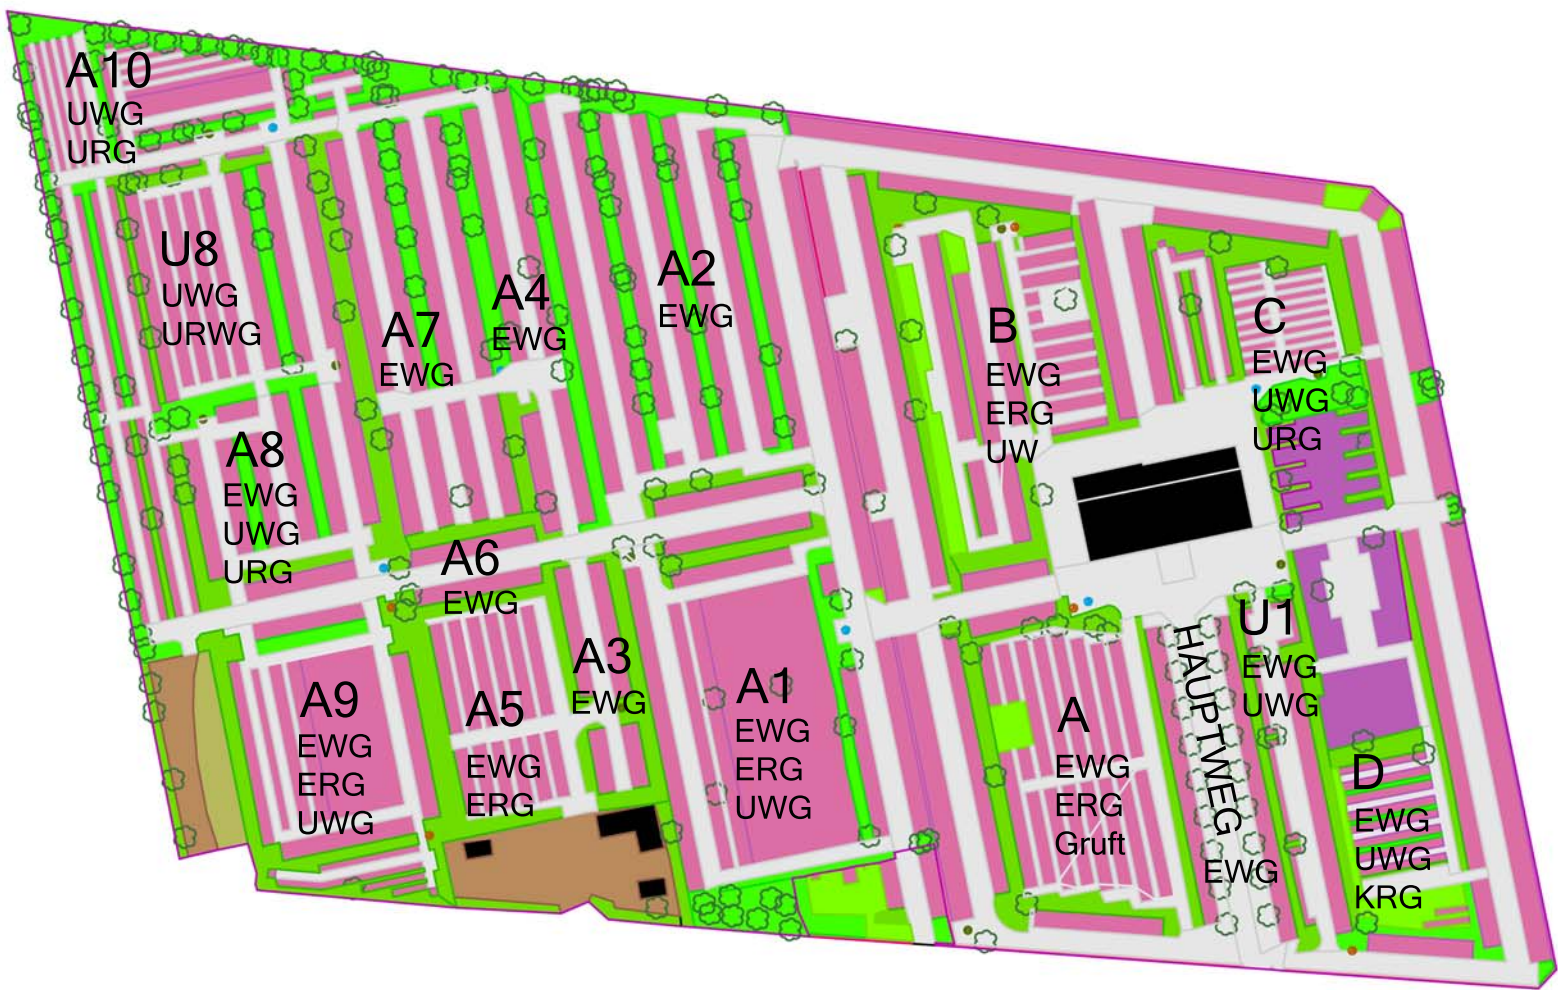

Friedhof Schierstein

 <p>WIESBADEN Grünflächenamt</p>	
FH Schierstein	Größe: 20.651qm
Übersichtsplan	Stand: 04/2016
Datengrundlage: Tiefbau- und Vermessungsamt	Stand: 05/2012