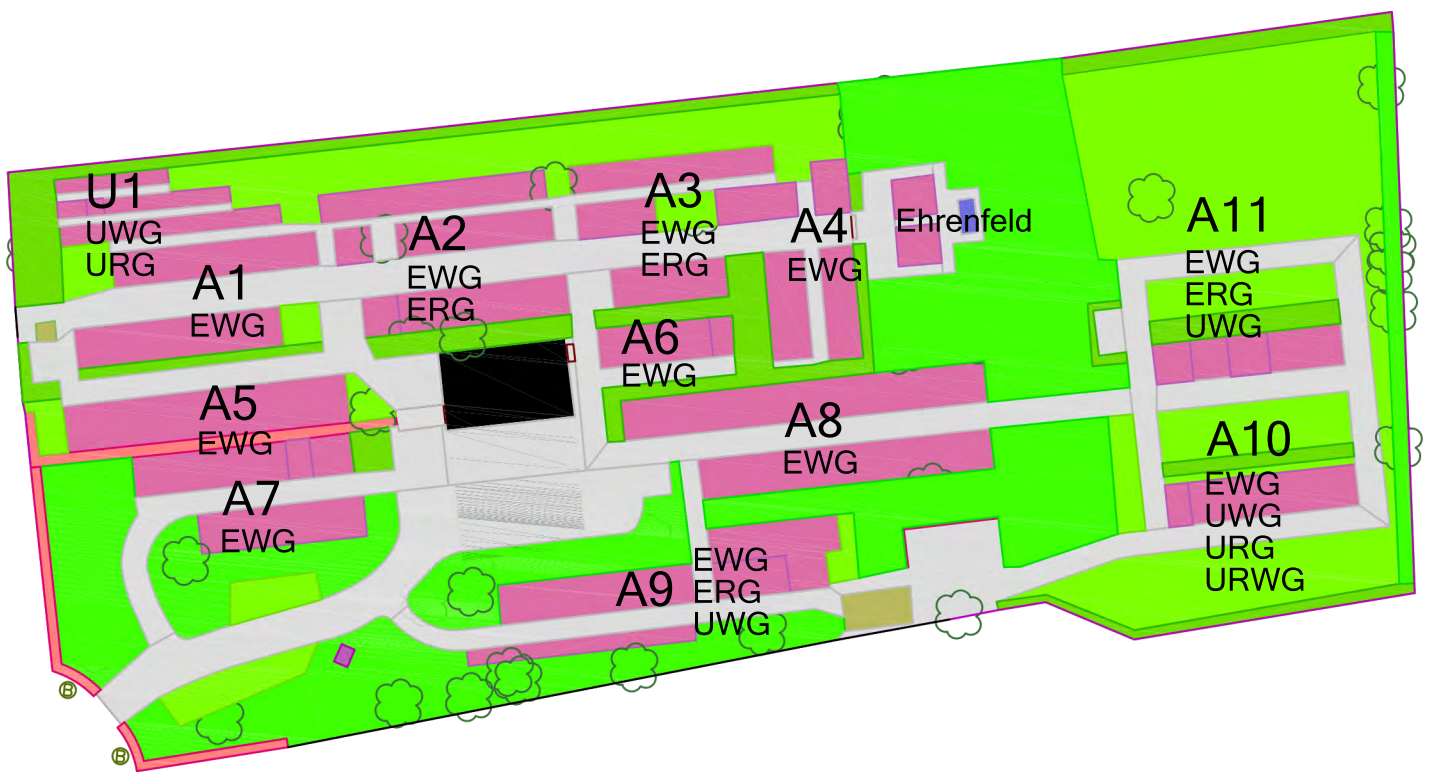

Friedhof Hessloch

 WIESBADEN Grünflächenamt	
FH Hessloch	Größe: 3.077qm
Übersichtsplan	Stand: 04/2016
Datengrundlage: Tiefbau- und Vermessungsamt	Stand: 05/2012