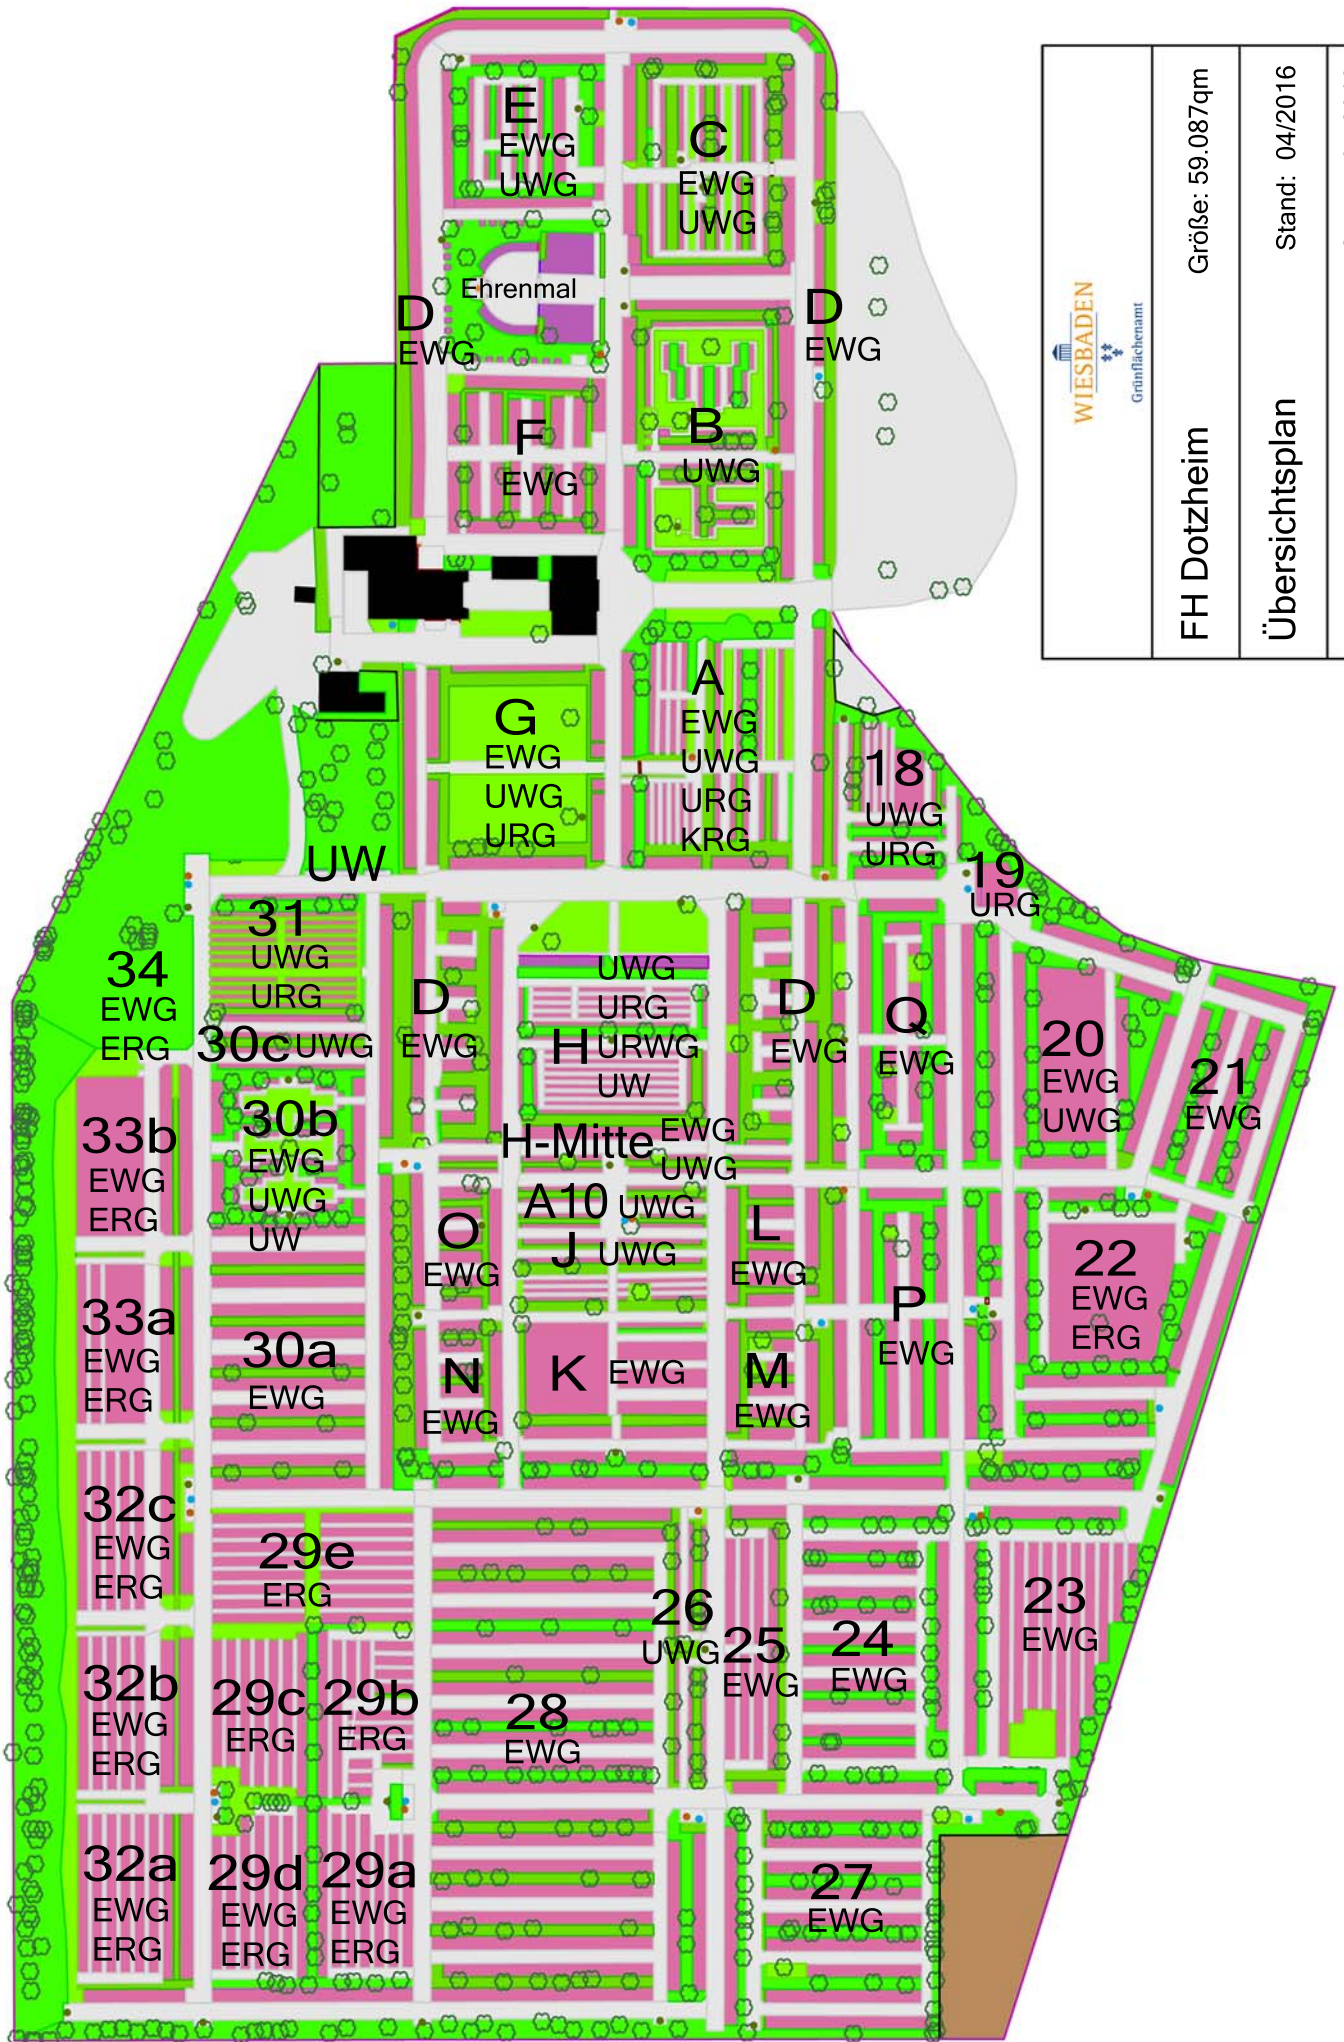

Friedhof Dotzheim

 WIESBADEN Grünflächenamt	Größe: 59.087qm
	Stand: 04/2016
	Stand: 05/2012
FH Dotzheim	Übersichtsplan
Datengrundlage: Tiefbau- und Vermessungsamt	