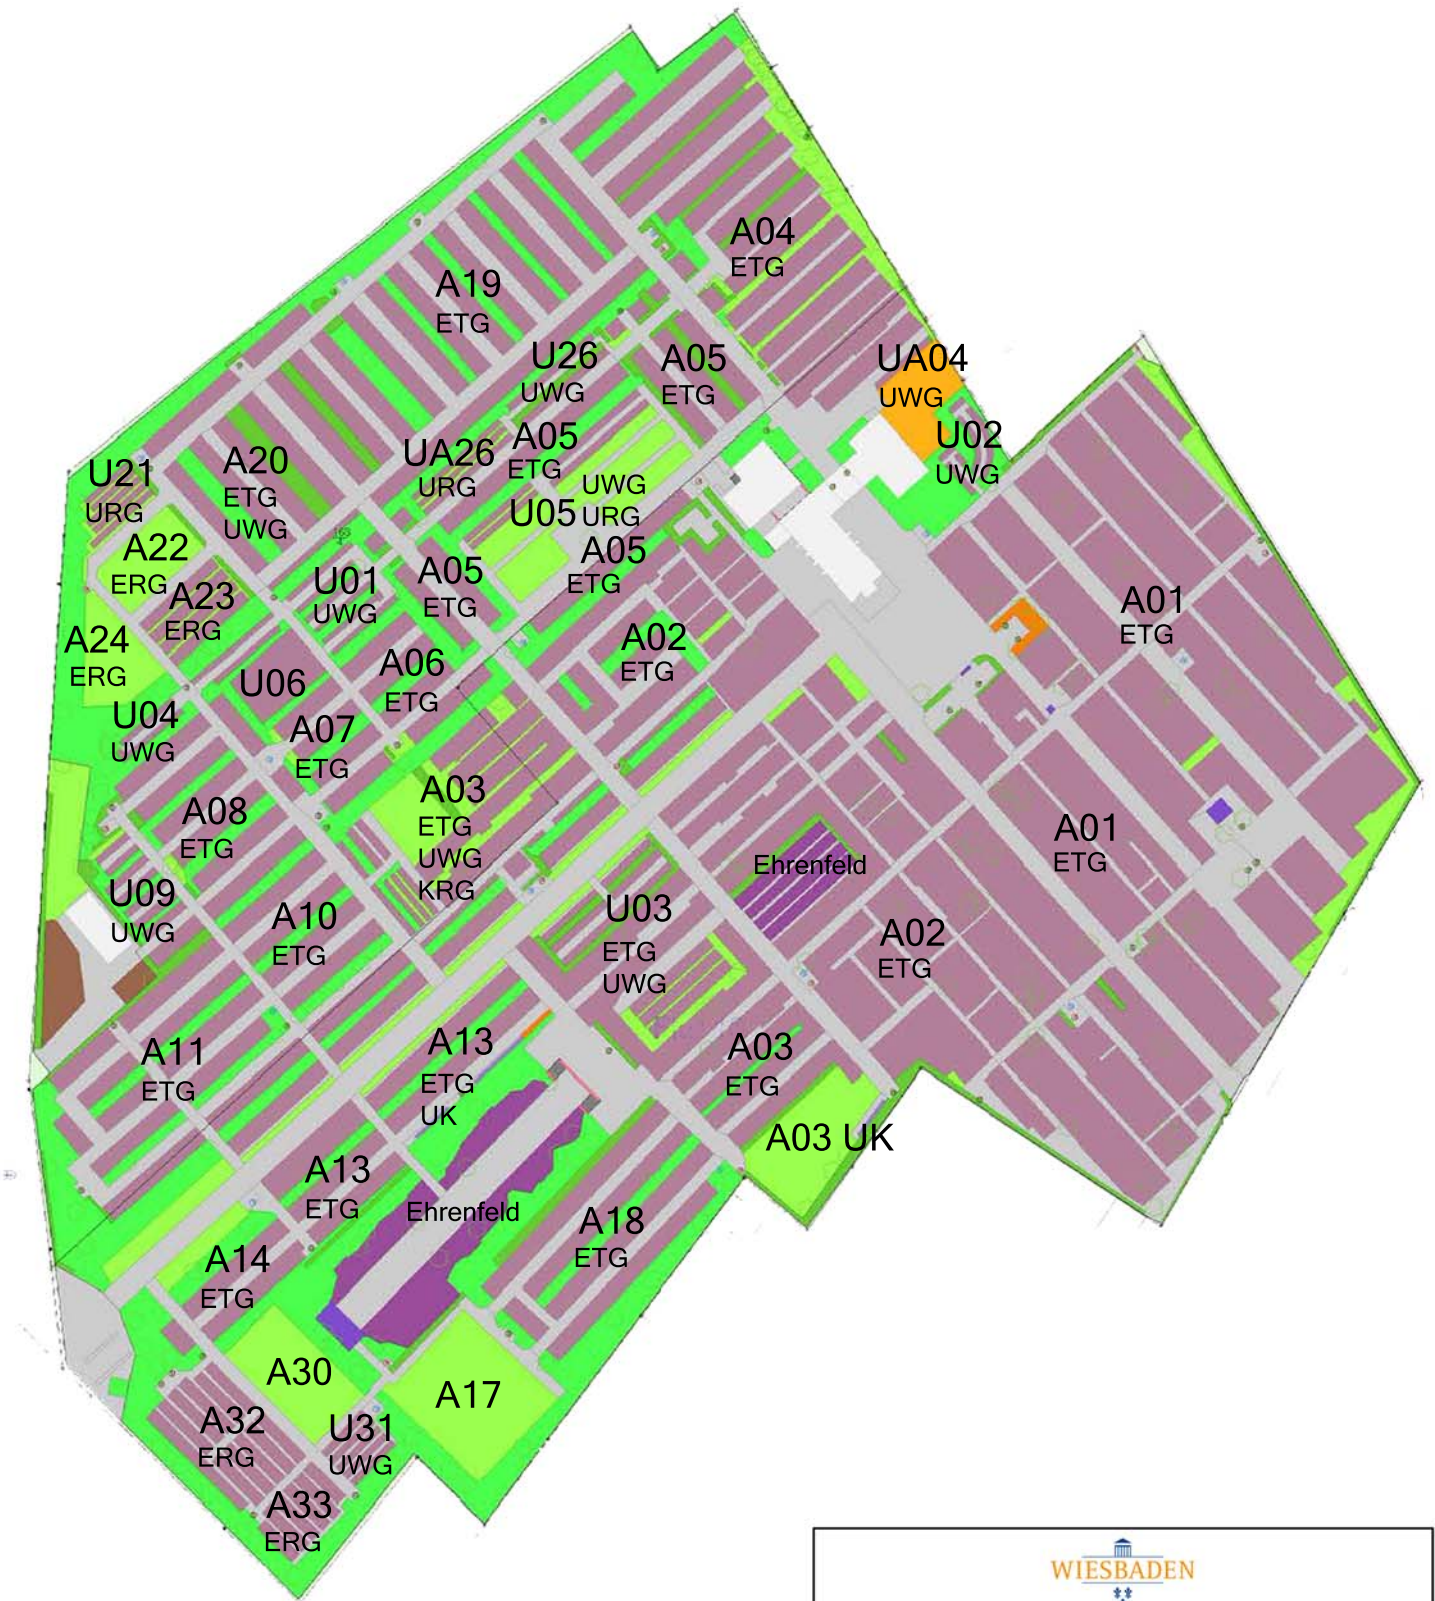

Friedhof Mz.-Kastel

 <p>WIESBADEN Grünflächenamt</p>	
FH Kastel	Größe: 31.200qm
Übersichtsplan	Stand: 11/2017
Datengrundlage: Tiefbau- und Vermessungsamt	Stand: 05/2012